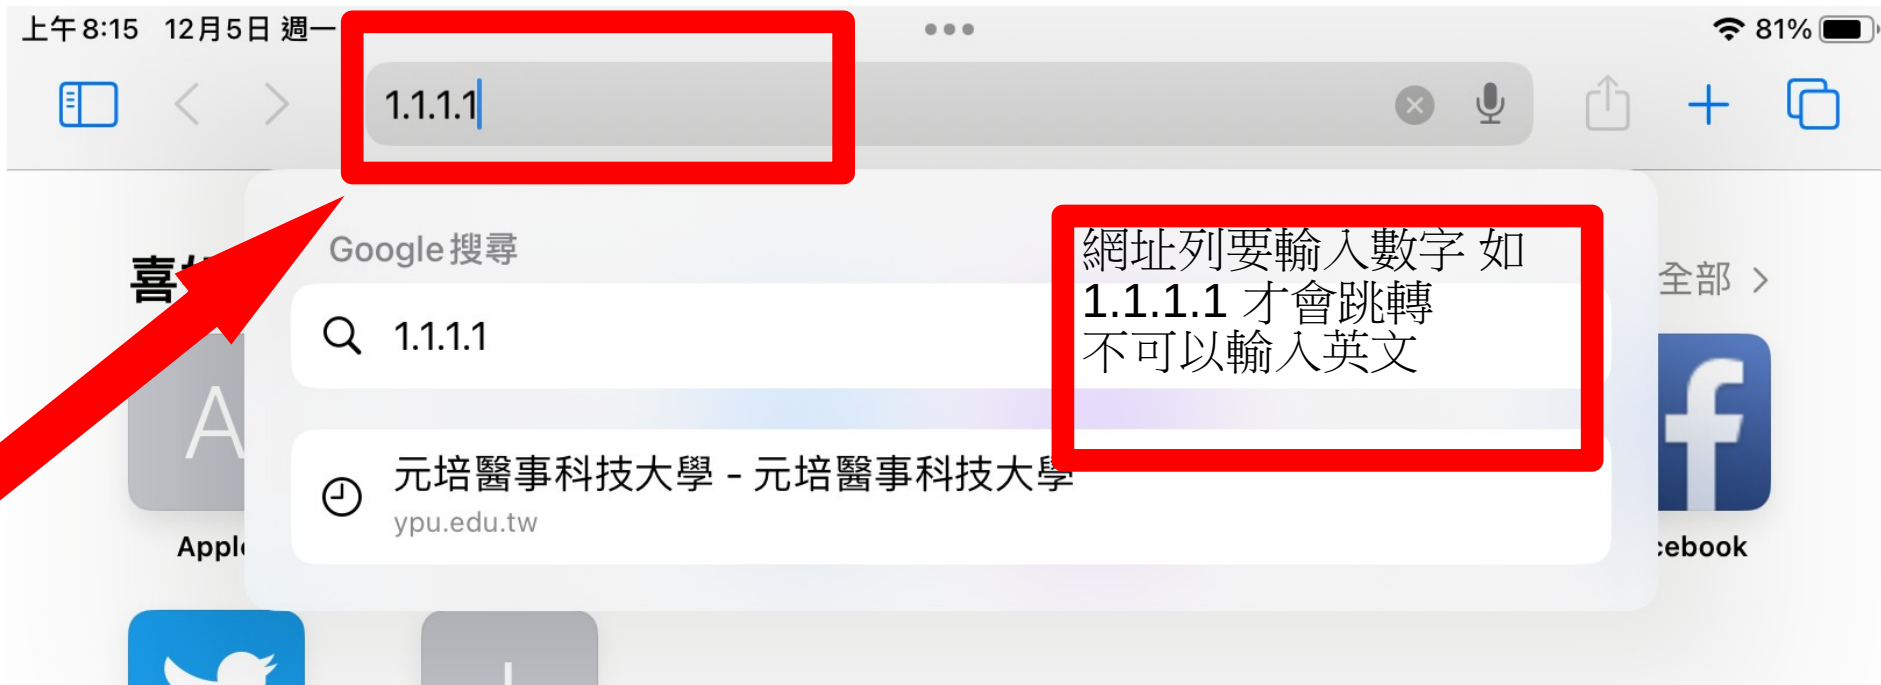

在網址列輸入 1.1.1.1