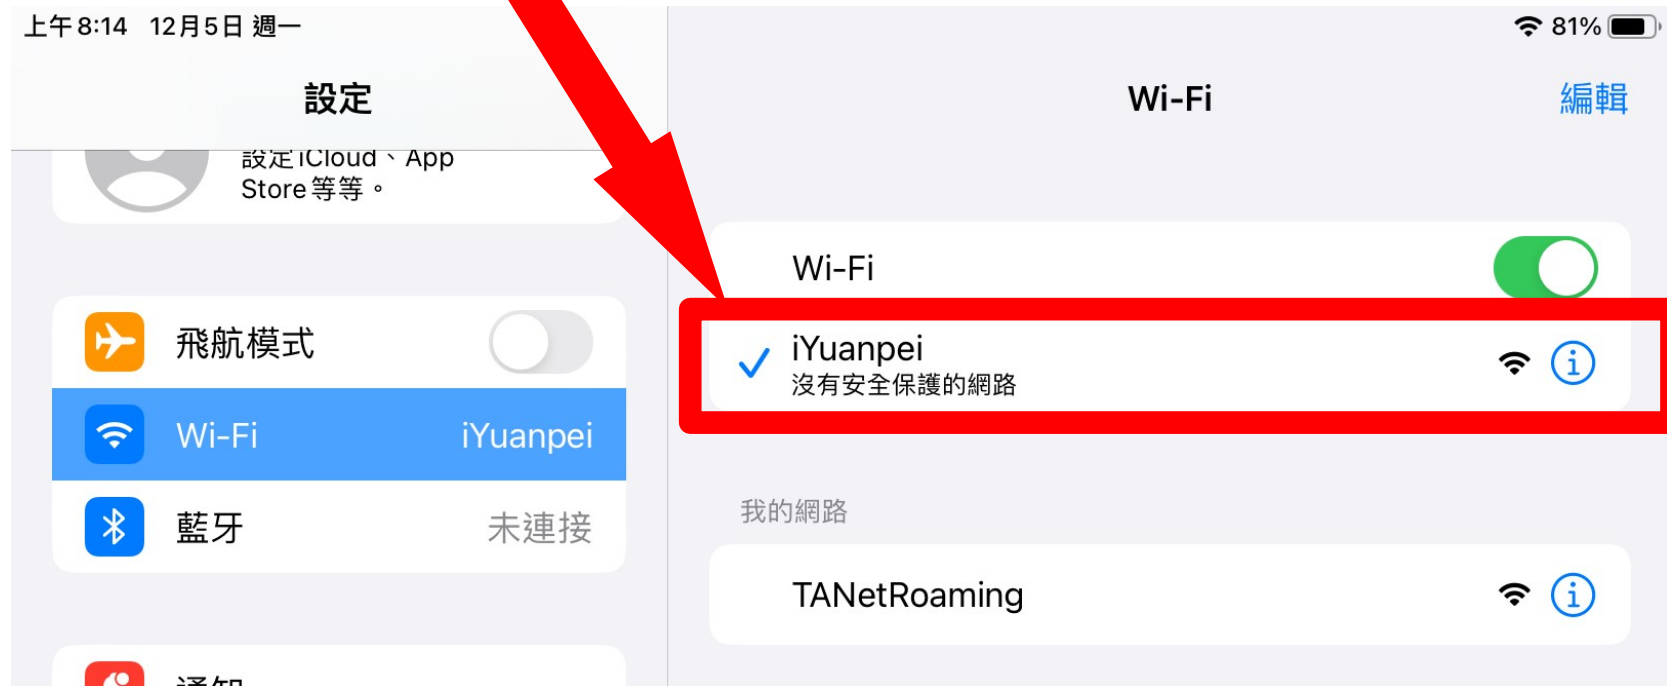

請先連結 iYuanpei WiFi